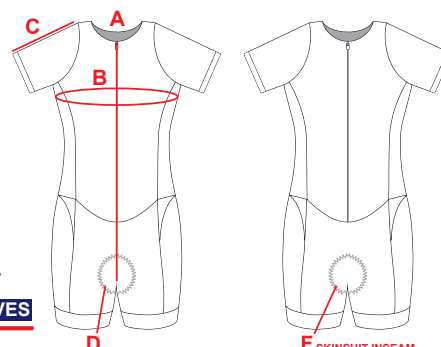

MAN
BIBSHORT

CLASSIC

BIBSHORT										
MAN		2XS	XS	S	M	L	XL	2XL	3XL	4XL
WAIST	CM	68-76	74-81	78-84	81-86	84-89	86-91	89-94	92-99	94-105
INSIDE LEG		22	22	23	23	23	24	24	24	24
LEG CUFF OPENING		34	36	38	40	42	44	46	48	48
WOMAN		2XS-6	XS-8	S-10	M-12	L-14	XL-16	2XL-18	3XL-20	4XL-22
WAIST	CM	62-70	68-76	74-81	78-84	81-86	84-89	86-91	89-94	92-99
INSIDE LEG		22	22	22	23	23	23	24	24	24
LEG CUFF OPENING		32	34	36	38	40	42	44	46	48

MAN **WOMAN**
SHORT COURSE TRISUIT
NO SLEEVES

MAN **WOMAN**
LONG COURSE TRISUIT
SHORT SLEEVES

TRISUIT & SKINSUIT MEASUREMENTS TAKEN WITHOUT STRETCH										
MAN		2XS	XS	S	M	L	XL	2XL	3XL	4XL
FITS CHEST	CM	86-92	92-97	97-102	102-106	106-110	110-114	114-118	118-122	122-126
WAIST	cm	68-76	74-81	78-84	81-86	84-89	86-91	89-94	92-99	94-105
A FRONT LENGTH		59	61	63	65	67	69	71	73	75
B CHEST		72	76	80	84	88	92	96	100	104
C S/SLEEVE		32	33	34	35	36	37	38	39	40
D INSEAM		16	17	18	19	20	21	22	23	24
E BACK LENGTH		68	70	72	74	76	78	80	82	84
F SKINSUIT INSEAM		22	22	23	23	23	24	24	24	24
WOMAN		6-(2XS)	8-(XS)	10-(S)	12-(M)	14-(L)	16-(XL)	18-(2XL)	20-(3XL)	22-(4XL)
STRETCHED FITS CHEST	CM	82-87	86-92	92-97	97-102	102-106	106-110	110-114	114-118	118-122
A FRONT LENGTH		57	59	61	63	65	67	69	71	73
B CHEST		68	72	76	80	84	88	92	96	100
C S/SLEEVE		31	32	33	34	35	36	37	38	39
D INSEAM		15	16	17	18	19	20	21	22	23
E BACK LENGTH		66	68	70	72	74	76	78	80	82
F SKINSUIT INSEAM		21	22	22	23	23	23	24	24	24